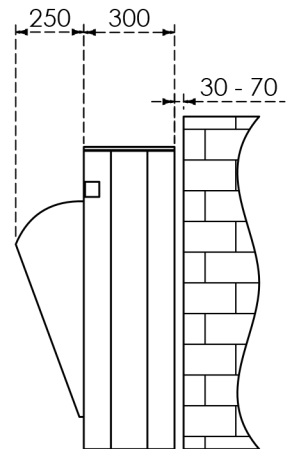

Yandan Görünüş

Önden Görünüş

Üsten Görünüş

Önden Görünüş

Üsten Görünüş

Önden Görünüş

+...n...+

ÜRÜN KODU	HG 100-C HIDDEN GATE CENTER ÜNİTE			
MALZEME	304 KALİTE PASLANMAZ ÇELİK			
PAKET ÖLÇÜSÜ	EN: - CM / BOY: - CM / YÜKSEKLİK: - CM	PAKET AĞIRLIĞI:	A4	
<small>MÜLKİYET & GİZLİLİK: Bu teknik resimdeki tüm bilginin mülkiyeti Aktüel Turnike Sistemleri firmasına aittir. Firma yazılı izni olmadan kısmen yada tamamen çoğaltmalar yapmak yasaktır. Dizayn ve teknik özellikler önceden haber verilmeksizin değiştirilebilir. *Tüm ölçüler mm (Milimetre) olarak verilmiştir.</small>				