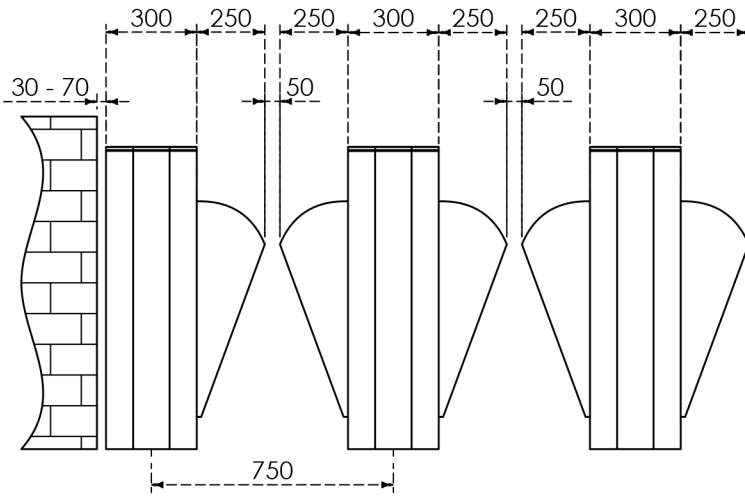

Yandan Görünüş

Önden Görünüş

Üsten Görünüş

Önden Görünüş

Üsten Görünüş

Önden Görünüş

+...n...+

ÜRÜN KODU	HG 100-C HIDDEN GATE CENTER ÜNİTE			
MALZEME	304 KALİTE PASLANMAZ ÇELİK			
PAKET ÖLÇÜSÜ	EN: - CM / BOY: - CM / YÜKSEKLİK: - CM	PAKET AĞIRLIĞI:	A4	
<small>MÜLKİYET & GİZLİLİK: Bu teknik resimdeki tüm bilginin mülkiyeti Aktüel Turnike Sistemleri firmasına aittir. Firma yazılı izni olmadan kısmen yada tamamen çoğaltmalar yapmak yasaktır. Dizayn ve teknik özellikler önceden haber verilmeksizin değiştirilebilir. *Tüm ölçüler mm (Milimetre) olarak verilmiştir.</small>				