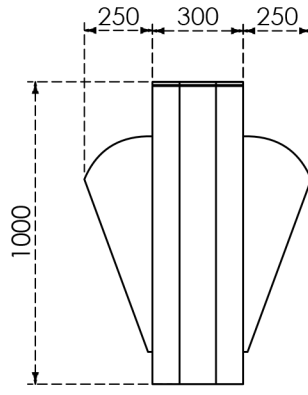

Yandan Görünüş

Önden Görünüş

Üsten Görünüş

Önden Görünüş

Üsten Görünüş

Önden Görünüş

+...n...+

ÜRÜN KODU	HG 100-C HIDDEN GATE CENTER ÜNİTE			
MALZEME	304 KALİTE PASLANMAZ ÇELİK			
PAKET ÖLÇÜSÜ	EN: - CM / BOY: - CM / YÜKSEKLİK: - CM	PAKET AĞIRLIĞI:	A4	
<small>MÜLKİYET & GİZLİLİK: Bu teknik resimdeki tüm bilginin mülkiyeti Aktüel Turnike Sistemleri firmasına aittir. Firma yazılı izni olmadan kısmen yada tamamen çoğaltmalar yapmak yasaktır. Dizayn ve teknik özellikler önceden haber verilmeksizin değiştirilebilir. *Tüm ölçüler mm (Milimetre) olarak verilmiştir.</small>				