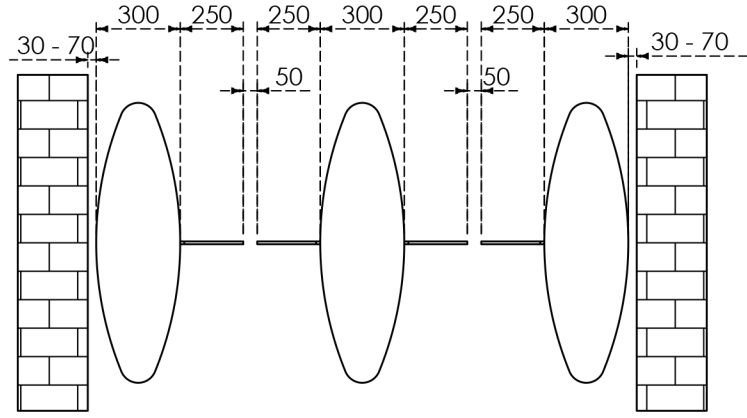

Yandan Görünüş

Önden Görünüş

Üsten Görünüş

Önden Görünüş

Üsten Görünüş

Önden Görünüş

+...n...+

ÜRÜN KODU	HG 100-C HIDDEN GATE CENTER ÜNİTE			
MALZEME	304 KALİTE PASLANMAZ ÇELİK			
PAKET ÖLÇÜSÜ	EN: - CM / BOY: - CM / YÜKSEKLİK: - CM	PAKET AĞIRLIĞI:	A4	
<small>MÜLKİYET & GİZLİLİK: Bu teknik resimdeki tüm bilginin mülkiyeti Aktüel Turnike Sistemleri firmasına aittir. Firma yazılı izni olmadan kısmen yada tamamen çoğaltmalar yapmak yasaktır. Dizayn ve teknik özellikler önceden haber verilmeksizin değiştirilebilir. *Tüm ölçüler mm (Milimetre) olarak verilmiştir.</small>				