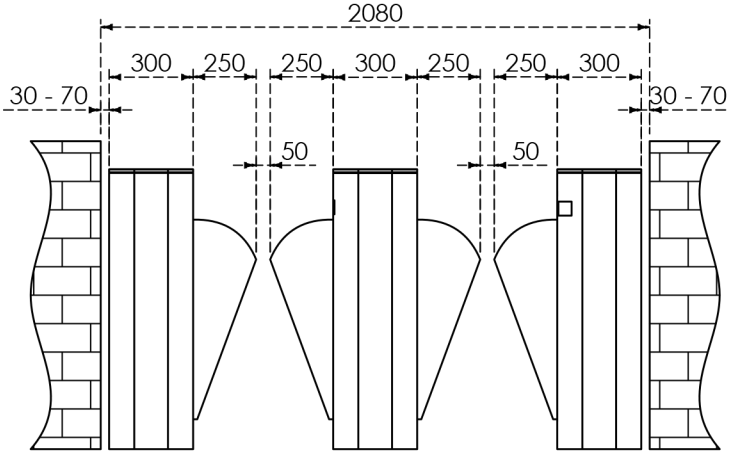

Yandan Görünüş

Önden Görünüş

Üsten Görünüş

Önden Görünüş

Üsten Görünüş

Önden Görünüş

+...n...+

ÜRÜN KODU	HG 100-C HIDDEN GATE CENTER ÜNİTE			
MALZEME	304 KALİTE PASLANMAZ ÇELİK			
PAKET ÖLÇÜSÜ	EN: - CM / BOY: - CM / YÜKSEKLİK: - CM	PAKET AĞIRLIĞI:	A4	
<small>MÜLKİYET & GİZLİLİK: Bu teknik resimdeki tüm bilginin mülkiyeti Aktüel Turnike Sistemleri firmasına aittir. Firma yazılı izni olmadan kısmen yada tamamen çoğaltmalar yapmak yasaktır. Dizayn ve teknik özellikler önceden haber verilmeksizin değiştirilebilir. *Tüm ölçüler mm (Milimetre) olarak verilmiştir.</small>				