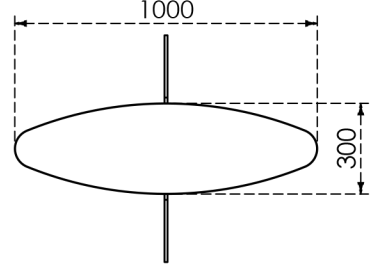

Yandan Görünüş

Önden Görünüş

Üsten Görünüş

Önden Görünüş

Üsten Görünüş

Önden Görünüş

+...n...+

ÜRÜN KODU	HG 100-C HIDDEN GATE CENTER ÜNİTE			
MALZEME	304 KALİTE PASLANMAZ ÇELİK			
PAKET ÖLÇÜSÜ	EN: - CM / BOY: - CM / YÜKSEKLİK: - CM	PAKET AĞIRLIĞI:	A4	
<small>MÜLKİYET & GİZLİLİK: Bu teknik resimdeki tüm bilginin mülkiyeti Aktüel Turnike Sistemleri firmasına aittir. Firma yazılı izni olmadan kısmen yada tamamen çoğaltmalar yapmak yasaktır. Dizayn ve teknik özellikler önceden haber verilmeksizin değiştirilebilir. *Tüm ölçüler mm (Milimetre) olarak verilmiştir.</small>				